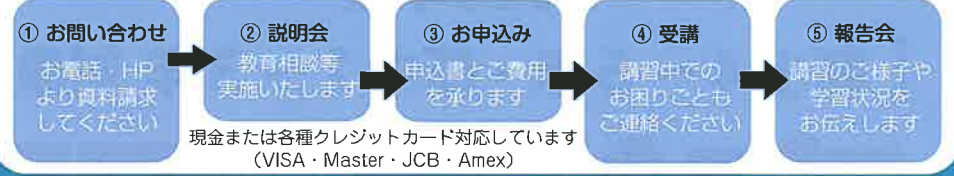

つばさの 2026年度 春期講習

対象 新小学4年生～6年生・新中学1年生～3年生
期間 3月23日【月】～4月4日【土】

春期講習カレンダー

●：授業日 ☆：理科実験教室

日程表	3月											4月												
	19	20	21	22	23	24	25	26	27	28	29	30	31	1	2	3	4	5	6	7	8	9	10	11
	木	金	土	日	月	火	水	木	金	土	日	月	火	水	木	金	土	日	月	火	水	木	金	土
新小4		☆																						
新小5		☆																						
新小6		☆																						
新中1																								
新中2																								
新中3																								

講習会へのお問い合わせ・お申込みから講習会終了（報告会）まで

小4 対象 フラップ《小学生》コース

学習の基礎「聞く・書く・考える」力を鍛えます

小4 集合教育で必要な、基本的学習姿勢を身につけます
つばさの授業は、楽しく学びながら同時に「聞く」「書く」「話す」「考える」といった学習の基本所作をしっかり鍛えます。通信教育やタブレット学習で味わえないライブ感あふれる授業をご体験ください。

学年	受講コース	授業時間数(分)	総費用 【教材費込】	教育支援費用 【教材費込】	開講日・授業時間
新小4 (現小3)	算数・国語 2日間	80分×2日 【160分】	2,000円	→ 1,400円	3/25・4/1 17:10～18:40
	算数 2日間	40分×2日 【80分】	1,500円	→ 1,050円	3/25・4/1 17:10～17:50
	国語 2日間	40分×2日 【80分】	1,500円	→ 1,050円	3/25・4/1 18:00～18:40

小5 勉強が難しいと感じる前に、ていねいに指導します
5年生で学ぶ学習テーマは、中学進学以降も必要となる重要なものがたくさんあります。つばさの授業はていねいに論理・原則から指導するので、頭に残る知識が身につきます。

学年	受講コース	授業時間数(分)	総費用 【教材費込】	教育支援費用 【教材費込】	開講日・授業時間
新小5 (現小4)	算数・国語 4日間	80分×4日 【320分】	7,000円	→ 4,900円	3/24・27・31・4/3 17:10～18:40
	算数 4日間	40分×4日 【160分】	3,500円	→ 2,450円	3/24・27・31・4/3 17:10～17:50
	国語 4日間	40分×4日 【160分】	3,500円	→ 2,450円	3/24・27・31・4/3 18:00～18:40

小6 中学進学後の学習を想定した、考える力を育てます
1年後にひかえた中学入学後に照準を合わせた、質的・量的に充実した授業です。学習への前向きな姿勢を持たせるなど、内面からもお子さまをサポートします。

学年	受講コース	授業時間数(分)	総費用 【教材費込】	教育支援費用 【教材費込】	開講日・授業時間
新小6 (現小5)	算数・国語 4日間	80分×4日 【320分】	7,000円	→ 4,900円	3/23・26・30・4/2 17:10～18:40
	算数 4日間	40分×4日 【160分】	3,500円	→ 2,450円	3/23・26・30・4/2 17:10～17:50
	国語 4日間	40分×4日 【160分】	3,500円	→ 2,450円	3/23・26・30・4/2 18:00～18:40

中1 対象 グライド《中学生》コース

苦手を克服し、入試に直結する力を養成します

中1 英語・数学の基礎をしっかり理解できる授業です
これから学ぶ英語・数学の学習を先取りし、さらに発展的な内容まで学習を行います。苦手と意識してしまう前に、基本をしっかりりと学習する授業です。自分の力で解く楽しさを体感してください。

学年	受講コース	授業時間数(分)	総費用 【教材費込】	教育支援費用 【教材費込】	開講日・授業時間
新中1 (現小6)	2科目 4日間 【数学・英語】	140分×4日 【560分】	9,000円	→ 6,300円	3/24・27・31・4/3 19:20～21:50
	数学 4日間	70分×4日 【280分】	6,000円	→ 4,200円	3/24・27・31・4/3 19:20～20:30
	英語 4日間	70分×4日 【280分】	6,000円	→ 4,200円	3/24・27・31・4/3 20:40～21:50

中2 受験への知識も身につけ、学習の動機をつくります
受験までの時間が長い分、学習の目的が見つけにくい学年です。具体的な数値データを示し受験情報も豊富につばさは提供します。子どもたちが意識を高める仕掛けが、ここにはたくさんあります。

学年	受講コース	授業時間数(分)	総費用 【教材費込】	教育支援費用 【教材費込】	開講日・授業時間
新中2 (現中1)	2科目 4日間 【数学・英語】	140分×4日 【560分】	9,000円	→ 6,300円	3/25・28・4/1・4 19:20～21:50
	数学 4日間	70分×4日 【280分】	6,000円	→ 4,200円	3/25・28・4/1・4 19:20～20:30
	英語 4日間	70分×4日 【280分】	6,000円	→ 4,200円	3/25・28・4/1・4 20:40～21:50

中3 入試に向けて、1点を大切にできる得点力をつけます
受験には、精神的な強さも求められます。少人数でありながら子どもたちをたくましく鍛えられる、集合教育ならではのダイナミズムがつばさの教室にはあふれています。

学年	受講コース	授業時間数(分)	総費用 【教材費込】	教育支援費用 【教材費込】	開講日・授業時間
新中3 (現中2)	2科目 4日間 【数学・英語】	140分×4日 【560分】	9,000円	→ 6,300円	3/24・27・31・4/3 19:20～21:50
	数学 4日間	70分×4日 【280分】	6,000円	→ 4,200円	3/24・27・31・4/3 19:20～20:30
	英語 4日間	70分×4日 【280分】	6,000円	→ 4,200円	3/24・27・31・4/3 20:40～21:50